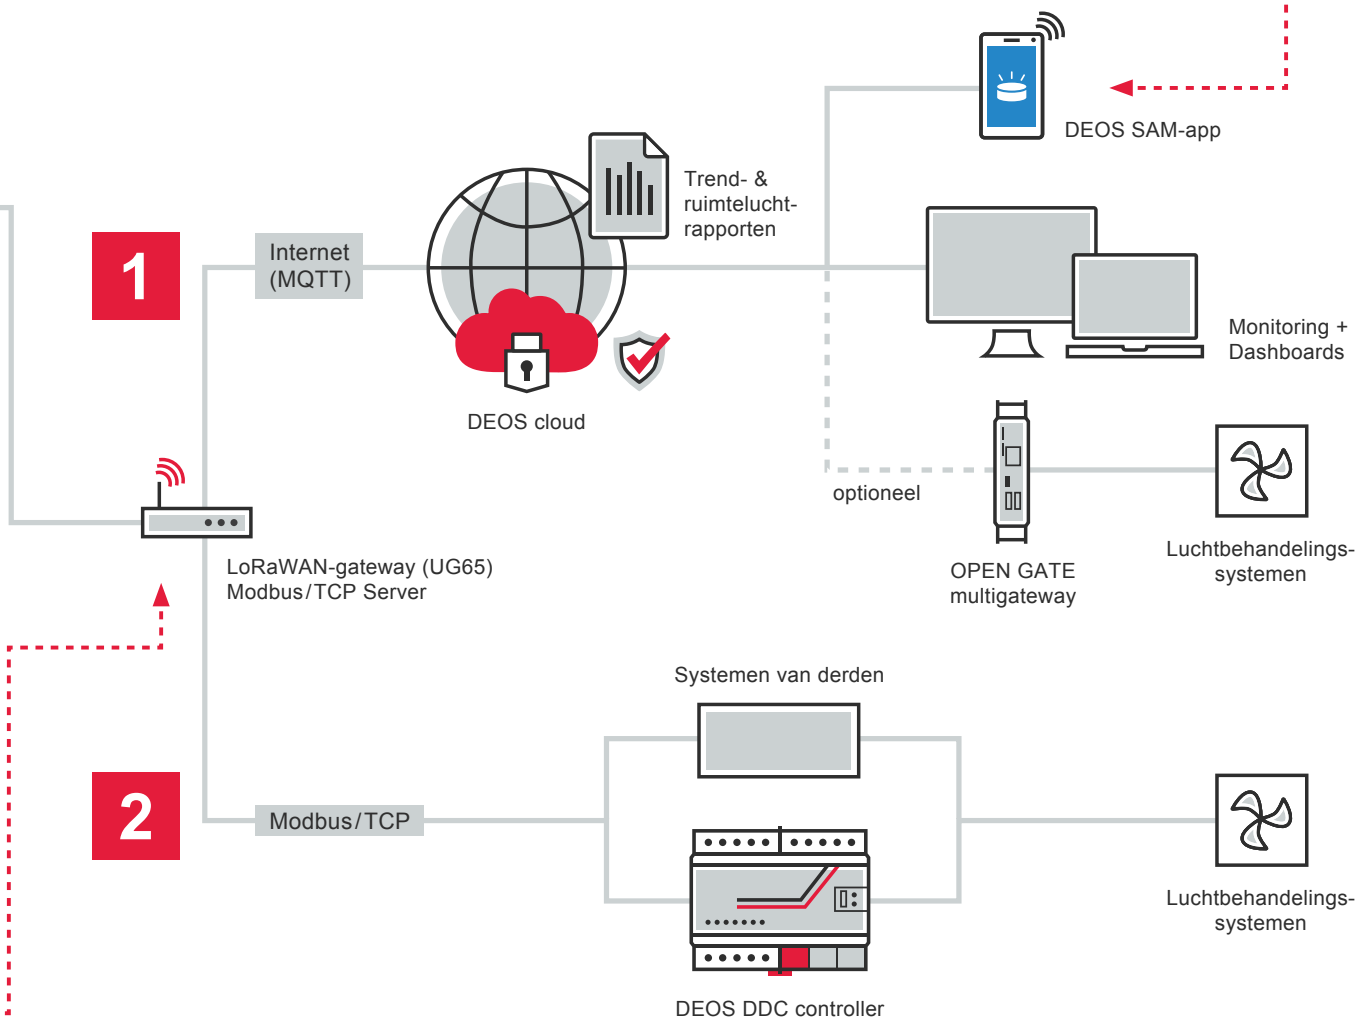

- **Eenvoudige installatie** – Power-over-Ethernet of stekkervoeding, voor desktop-, muur- of paalmontage
- **Radio-ontvangers met hoge prestaties** – één gateway voor max. 2.000 DEOS SAM-multisensoren
- **Gateway-functie** – overdracht vanuit LoRaWAN naar het DEOS BIT-platform en naar Modbus-IP
- **Groot zend-/ontvangsbereik** – constructie-onafhankelijk, hierdoor zijn lage WAN-infrastructuurkosten mogelijk
- **Gestandaardiseerde oplossing** – zo kunnen ook andere LoRa-zenders worden geïntegreerd (op aanvraag)
- **Geïntegreerde netwerkserver** – kan worden gebruikt voor interne IP-oplossingen

De DEOS SAM-app

Met de gratis DEOS SAM-app heeft u altijd een oogje op de binnenluchtkwaliteit terwijl u onderweg bent. U ontvangt alle binnenluchtgegevens van het DEOS platform rechtstreeks op uw smartphone, tablet of PC. Dankzij de autorisatiemethode worden alarmen voor het CO₂-gehalte of andere grenswaarden (temperatuur en luchtvochtigheid) alleen naar bevoegde personen gestuurd.

Nu gratis downloaden

Met de DEOS SAM-app heeft u – als eigenaar van een kinderdagverblijf, als school-directeur of ondernemingsraadlid – altijd een oogje op de bewaking van de binnenlucht. Het verloop van CO₂, temperatuur en luchtvochtigheid kan onderweg per sensor en apart voor elke ruimte worden bekeken. Als er verdere DEOS SAM-ruimteluchtverkeerslichten worden toegevoegd, kunnen deze gemakkelijk worden geïntegreerd in uw persoonlijke dashboard. Met de DEOS SAM-app krijgt u een mobiel trendrapport als bewijs op lange termijn van optimale binnenlucht.