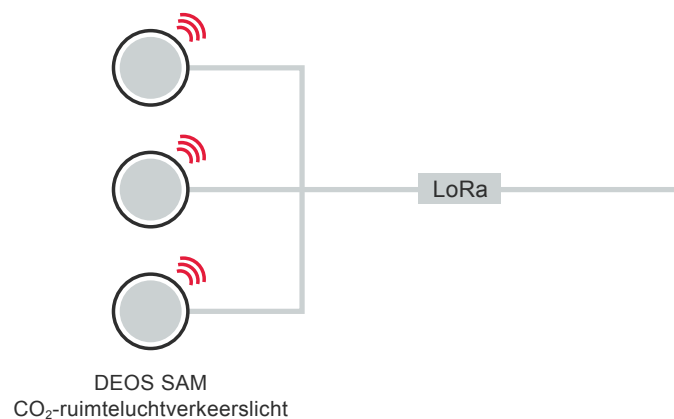

DEOS SAM is een langetermijninvestering. Met DEOS SAM koopt u een multisensor die gemakkelijk kan worden geïntegreerd in het bestaande of toekomstige gebouwautomatiseringssysteem. Vooral dankzij de radiofunctie is DEOS SAM ook geschikt voor een snelle en tijdgevoelige bewaking. De DEOS-multigateway OPEN GATE biedt fabrikantneutrale aansluiting van automatiseringssystemen.

2

Lokale oplossing: Directe Modbus-aansluiting van uw klimaatregelinstanties

Om lokale klimaatregelinstanties aan te sluiten (zonder of in combinatie met cloud-verbinding), kunnen de gegevens van DEOS SAM-multisensoren via de bidirectionele Modbus-interface op de LoRaWAN-gateway worden opgevraagd. Zo vindt de overdracht van binnenluchtgegevens van DEOS SAM en andere LoRaWAN-zenders naar het lokale gebouwautomatiseringssysteem (DDC-besturing of andere systemen) plaats. Andere kenmerken van deze lokale oplossing zijn:

- **Modbus IP** – voor het aansluiten van DEOS DDC-besturingen of andere systemen
- **Fabrikantneutraal** – ook DDC-besturingen van derden kunnen via Modbus worden geïntegreerd
- **Bidirectioneel** – gegevensstroom naar de DDC-besturing of naar het GBS en van daaruit optioneel naar het BIT-platform