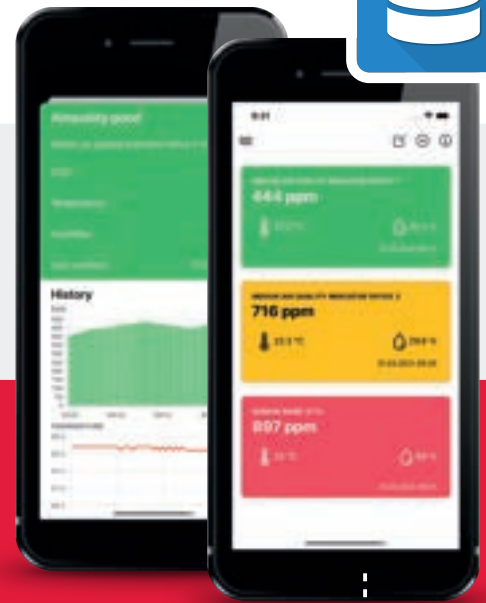

LoRaWAN-gateway: Met directe Modbus-interface naar het gebouwautomatiseringssysteem

LoRaWAN-radionetwerken zijn geoptimaliseerd voor het passeren van constructieve barrières in gebouwen (muren, betonnen plafonds, campussen) en hebben een groot zendbereik voor toepassingen met tijdkritische gegevens. Door gebruik te maken van deze radionorm kan de DEOS-oplossing worden geïntegreerd in bijvoorbeeld stedelijke netwerken. De LoRaWAN-gateway wordt ook gekenmerkt door:

De DEOS SAM-app

Met de gratis DEOS SAM-app heeft u altijd een oogje op de binnenluchtkwaliteit terwijl u onderweg bent. U ontvangt alle binnenluchtgegevens van het DEOS platform rechtstreeks op uw smartphone, tablet of PC. Dankzij de autorisatiemethode worden alarmen voor het CO₂-gehalte of andere grenswaarden (temperatuur en luchtvochtigheid) alleen naar bevoegde personen gestuurd.